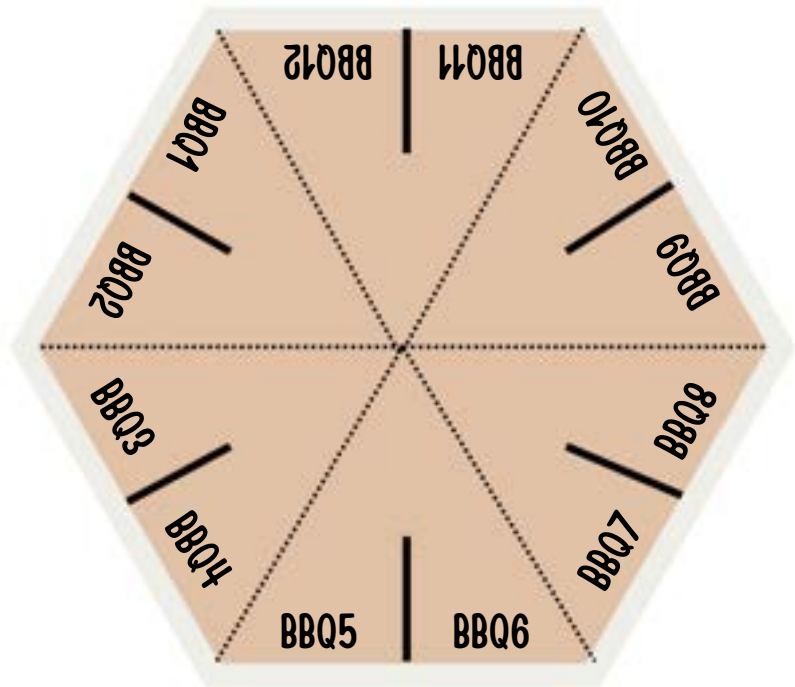

ZONA PARQUE PARKE ZONALDEA

USO LIBRE
ERABILERA LIBREA

USO LIBRE
ERABILERA LIBREA

USO LIBRE
ERABILERA LIBREA

BBQ13

BBQ14

BBQ9	MESA A MAHAIA	BBQ10
------	---------------------	-------

6p 4p 6p

BBQ5	MESA C MAHAIA	BBQ6
------	---------------------	------

6p 4p 6p

BBQ1	BBQ2
------	------

10p 10p

BBQ11	MESA B MAHAIA	BBQ12
-------	---------------------	-------

6p 4p 6p

BBQ7	MESA D MAHAIA	BBQ8
------	---------------------	------

USO LIBRE
ERABILERA LIBREA

ZONA BAR
TABERNA ZONALDEA